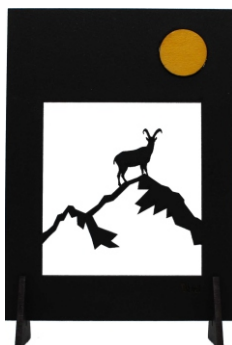

Minis tableaux
découpages
sur panneau
de fibres de bois.

Post Arts

15 CM X 11 CM
épaisseur 3 mm
Inclusion 4 mm

Entièrement créés et réalisés par l'artiste

Bouquetin

17.-

Les inclusions en couleur ne sont pas
collées et peuvent sortir de leur découpe

Avec supports pour poser à la verticale.
Format carte pour envois par poste.

Swiss Made

Pour commander
utilisez le shop du site

www.patvn.ch
076 569 06 05