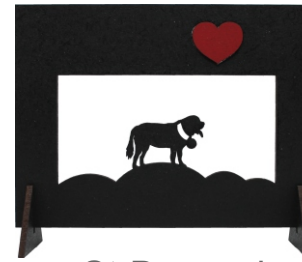

17.-

Pour commander
utilisez le shop du site

www.patvn.ch
076 569 06 05

Entièrement créées et réalisées par l'artiste

Minis tableaux
découpages
sur panneau
de fibres de bois.

Post Arts

15 CM X 11 CM
épaisseur 3 mm
Inclusion 4 mm

Entièrement imaginé et créé par l'artiste.

Skieur

Sorcière

St-Bernard

Vache assise lune

Vache lune

Vache seule

Vache suspendue