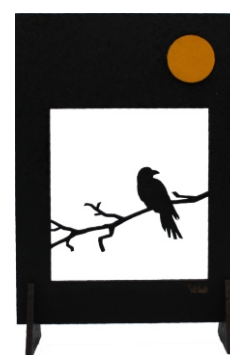

Catalogue Post-Arts

Minis tableaux
découpages
sur panneau
de fibres de bois.

Swiss Made

Minis tableaux
découpages
sur panneau
de fibres de bois.

Post Arts

15 CM X 11 CM
épaisseur 3 mm
Inclusion 4 mm

Entièrement créés et réalisés par l'artiste

Adada

Armailli

Bouquetin

Cerf

Cervin

Chat

Cheval

Coeur

Combat

Corbeau

Cor des alpes

17.-

Les inclusions en couleur ne sont pas
collées et peuvent sortir de leur découpe

Avec supports pour poser à la verticale.
Format carte pour envois par poste.

Swiss Made

Pour commander
utilisez le shop du site