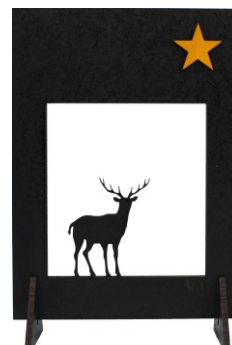

Catalogue Post-Arts

Minis tableaux
découpages
sur panneau
de fibres de bois.

Swiss Made

Minis tableaux
découpages
sur panneau
de fibres de bois.

Post Arts

15 CM X 11 CM
épaisseur 3 mm
Inclusion 4 mm

Entièrement créés et réalisés par l'artiste

Adada

Armailli

Bouquetin

Cerf

Cervin

Chat

Cheval

Coeur

Combat

Corbeau

Cor des alpes

17.-

Les inclusions en couleur ne sont pas
collées et peuvent sortir de leur découpe

Avec supports pour poser à la verticale.
Format carte pour envois par poste.

Swiss Made

Pour commander
utilisez le shop du site