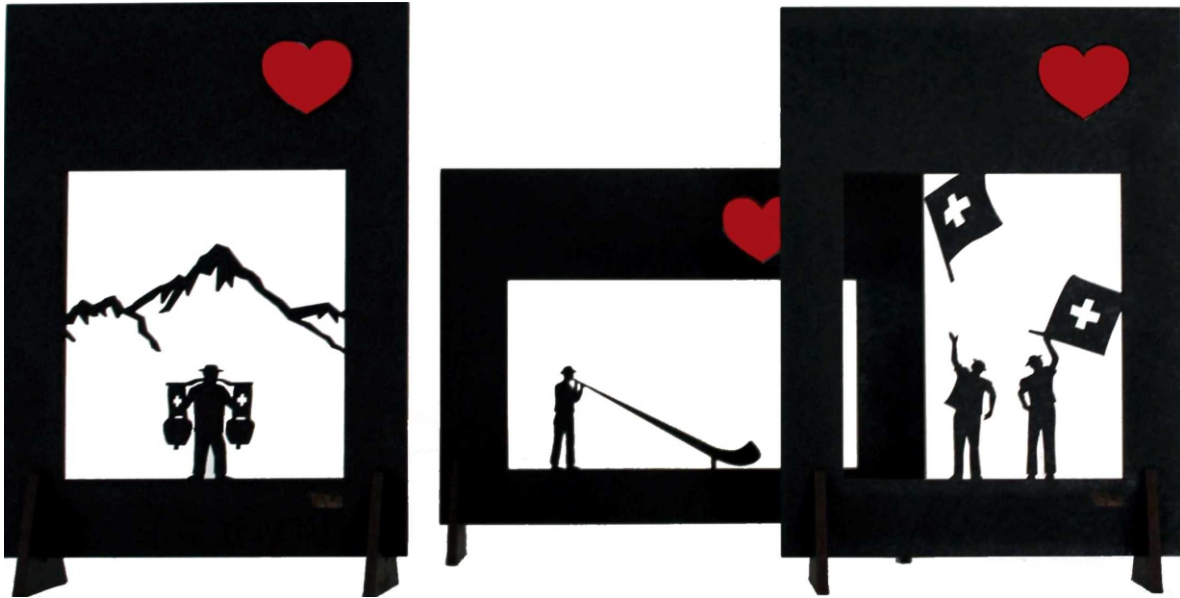

Catalogue Post-Arts

Minis tableaux
découpages
sur panneau
de fibres de bois.

Swiss Made

Minis tableaux
découpages
sur panneau
de fibres de bois.

Post Arts

15 CM X 11 CM
épaisseur 3 mm
Inclusion 4 mm

Entièrement créés et réalisés par l'artiste

Adada

Armailli

Bouquetin

Cerf

Cervin

Chat

Cheval

Coeur

Combat

Corbeau

Cor des alpes

17.-

Les inclusions en couleur ne sont pas
collées et peuvent sortir de leur découpe

Avec supports pour poser à la verticale.
Format carte pour envois par poste.

Swiss Made

Pour commander
utilisez le shop du site